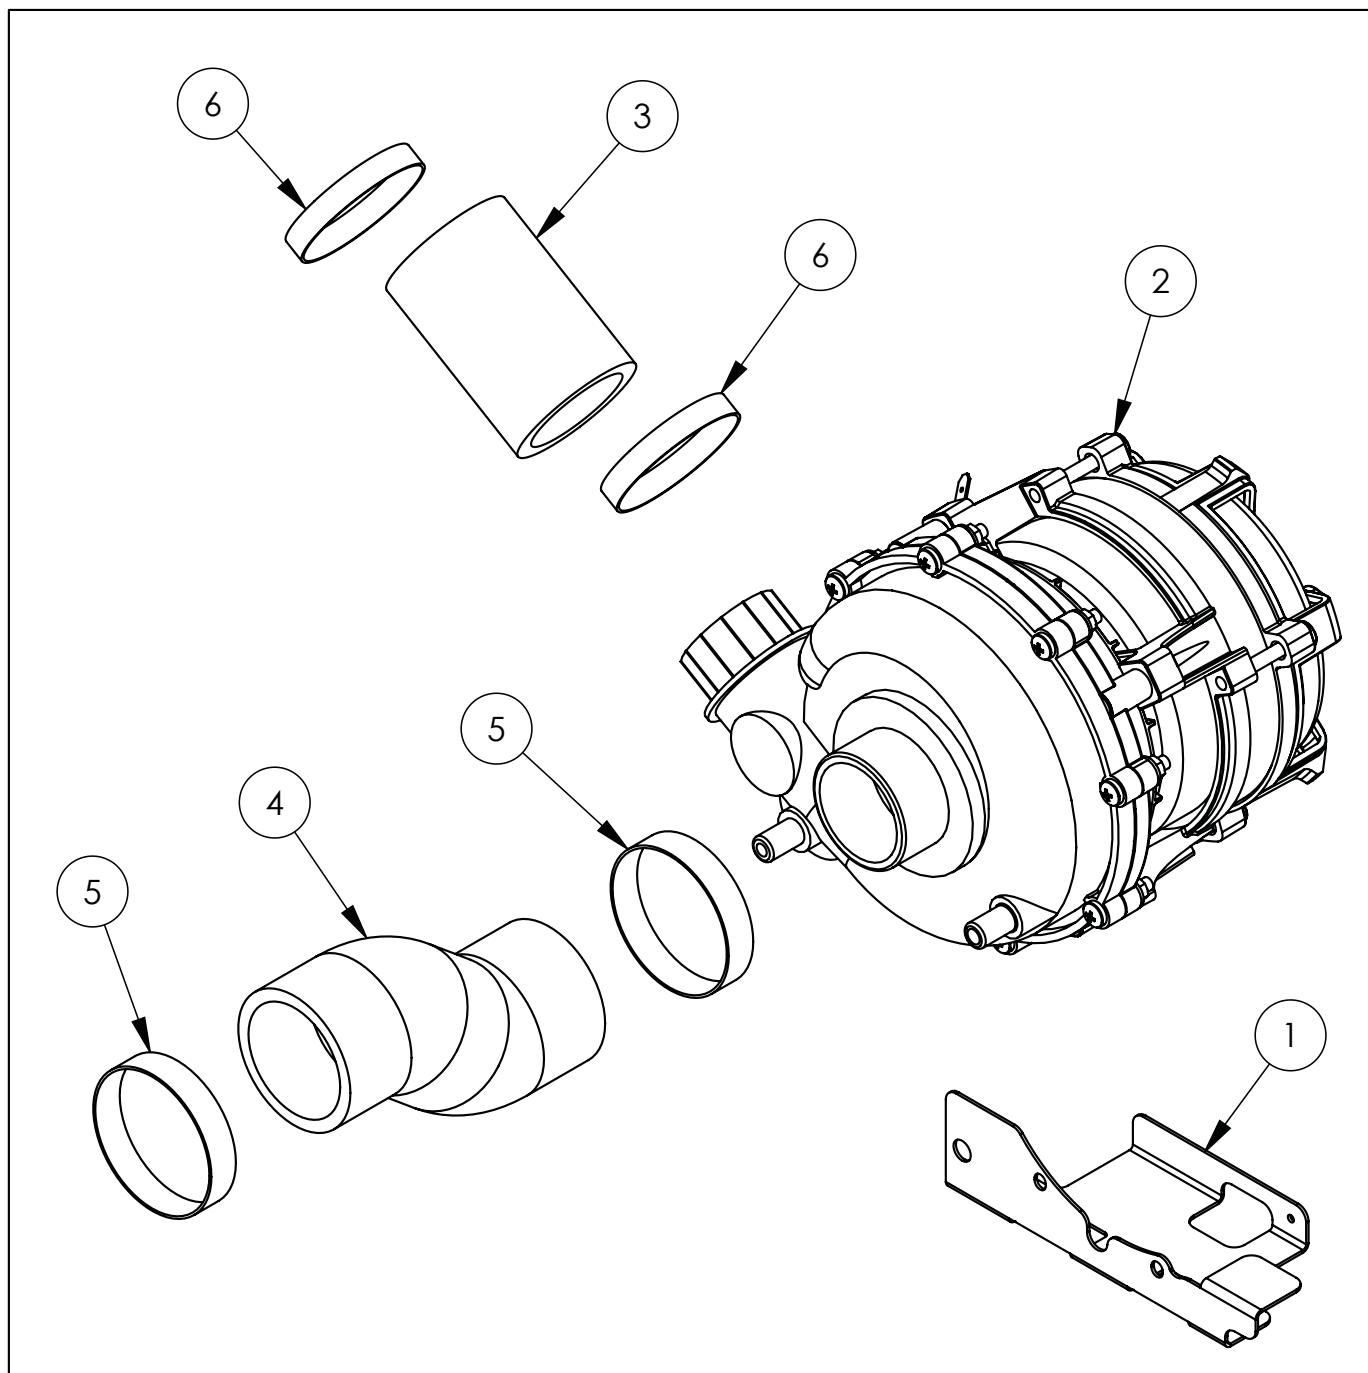

F

G

H

J

Nr części (V nr rys. nr części z rysunku)	Nazwa	Kod
V801566V06-A.01	Komora zmywarki	
V801566V06-A.02	Ramię płuczące	C012369
V801566V06-A.03	Podstawa	
V801566V06-A.04	Panel dolny	
V801566V06-A.05	Ściana tylna	
V801566V06-A.06	Prowadnica prawa	
V801566V06-A.07	Prowadnica lewa	
V801566V06-A.08	Wspornik pomp	
V801566V06-A.09	Mocowanie czapki i panelu	
V801566V06-A.10	Kątownik	
V801566V06-A.11	Skrzynka zaciskowa KADO K1/6	C009003
V801566V06-A.12	Sonda PT100 L=2m	C009300
V801566V06-A.13	Elektrozawór	C003422
V801566V06-A.14	Uszczelka gumowa fi25x16,5x2	
V801566V06-A.15	Filtr odpływu wody	C003742
V801566V06-A.16	Ośłona przeciwbryzgowa	C012373
V801566V06-A.17	Wąż gumowy prosty	C013072
V801566V06-A.18	Wąż kształtowy gumowy	C013074
V801566V06-A.19	Uszczelka przyłącza	C012274
V801566V06-A.20	Uszczelka odpływu	C012944
V801566V06-A.21	Kolano	C012391
V801566V06-A.22	Wąż silikonowy	C012680
V801566V06-A.23	Ośłona krawędzi	C013572
V801566V06-A.24	Opaska zaciskowa	C012765
V801566V06-A.25	Uszczelka płaska	C012766
V801566V06-A.26	Przewodnik	C012767
V801566V06-A.27	Sprężyna	C012768
V801566V06-A.28	Wąż gumowy fi 12 L=350mm	C008625
V801566V06-A.29	Wąż gumowy fi 12 L=555mm	C008625
V801566V06-A.30	Wąż gumowy fi 12 L=670mm	C008625
V801566V06-A.31	Wąż gumowy fi 12 L=950mm	C008625
V801566V06-A.32	Wąż gumowy fi 12 L=1000mm	C008625
V801566V06-A.33	Kostka przyłączeniowa	C012380
V801566V06-A.34	Trójnik	C012384
V801566V06-A.35	Tuleja ślizgowa	C012378
V801566V06-A.36	Nakrętka tulei ślizgowej	C012377
V801566V06-A.37	Ramię myjące 50	C012332