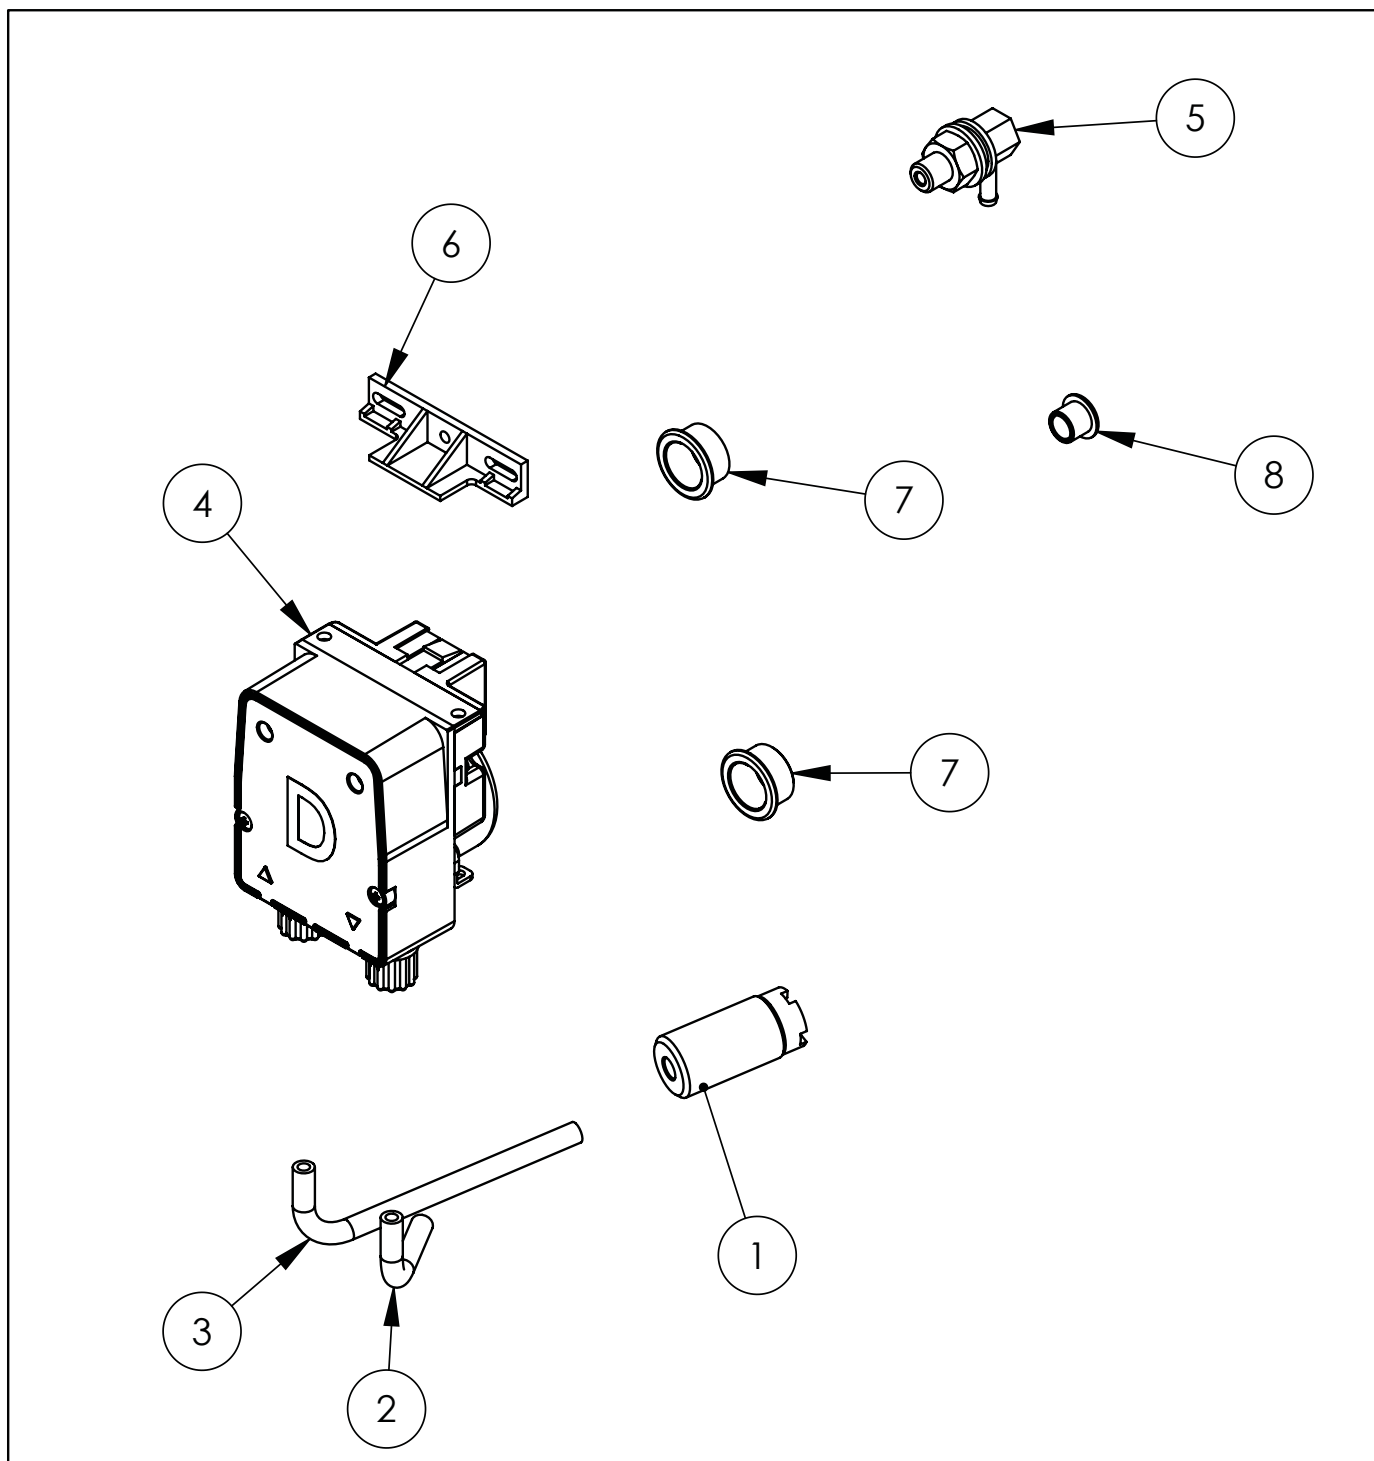

F

G

H

J

Nr części (V nr rys. nr części z rysunku)	Nazwa	Kod
V801566V06-A.01	Komora zmywarki	
V801566V06-A.02	Ramię płuczące	C012369
V801566V06-A.03	Podstawa	
V801566V06-A.04	Panel dolny	
V801566V06-A.05	Ściana tylna	
V801566V06-A.06	Prowadnica prawa	
V801566V06-A.07	Prowadnica lewa	
V801566V06-A.08	Wspornik pomp	
V801566V06-A.09	Mocowanie czapki i panelu	
V801566V06-A.10	Kątownik	
V801566V06-A.11	Skrzynka zaciskowa KADO K1/6	C009003
V801566V06-A.12	Sonda PT100 L=2m	C009300
V801566V06-A.13	Elektrozawór	C003422
V801566V06-A.14	Uszczelka gumowa fi25x16,5x2	
V801566V06-A.15	Filtr odpływu wody	C003742
V801566V06-A.16	Ośłona przeciwbryzgowa	C012373
V801566V06-A.17	Wąż gumowy prosty	C013072
V801566V06-A.18	Wąż kształtowy gumowy	C013074
V801566V06-A.19	Uszczelka przyłącza	C012274
V801566V06-A.20	Uszczelka odpływu	C012944
V801566V06-A.21	Kolano	C012391
V801566V06-A.22	Wąż silikonowy	C012680
V801566V06-A.23	Ośłona krawędzi	C013572
V801566V06-A.24	Opaska zaciskowa	C012765
V801566V06-A.25	Uszczelka płaska	C012766
V801566V06-A.26	Przewodnik	C012767
V801566V06-A.27	Sprężyna	C012768
V801566V06-A.28	Wąż gumowy fi 12 L=350mm	C008625
V801566V06-A.29	Wąż gumowy fi 12 L=555mm	C008625
V801566V06-A.30	Wąż gumowy fi 12 L=670mm	C008625
V801566V06-A.31	Wąż gumowy fi 12 L=950mm	C008625
V801566V06-A.32	Wąż gumowy fi 12 L=1000mm	C008625
V801566V06-A.33	Kostka przyłączeniowa	C012380
V801566V06-A.34	Trójnik	C012384
V801566V06-A.35	Tuleja ślizgowa	C012378
V801566V06-A.36	Nakrętka tulei ślizgowej	C012377
V801566V06-A.37	Ramię myjące 50	C012332