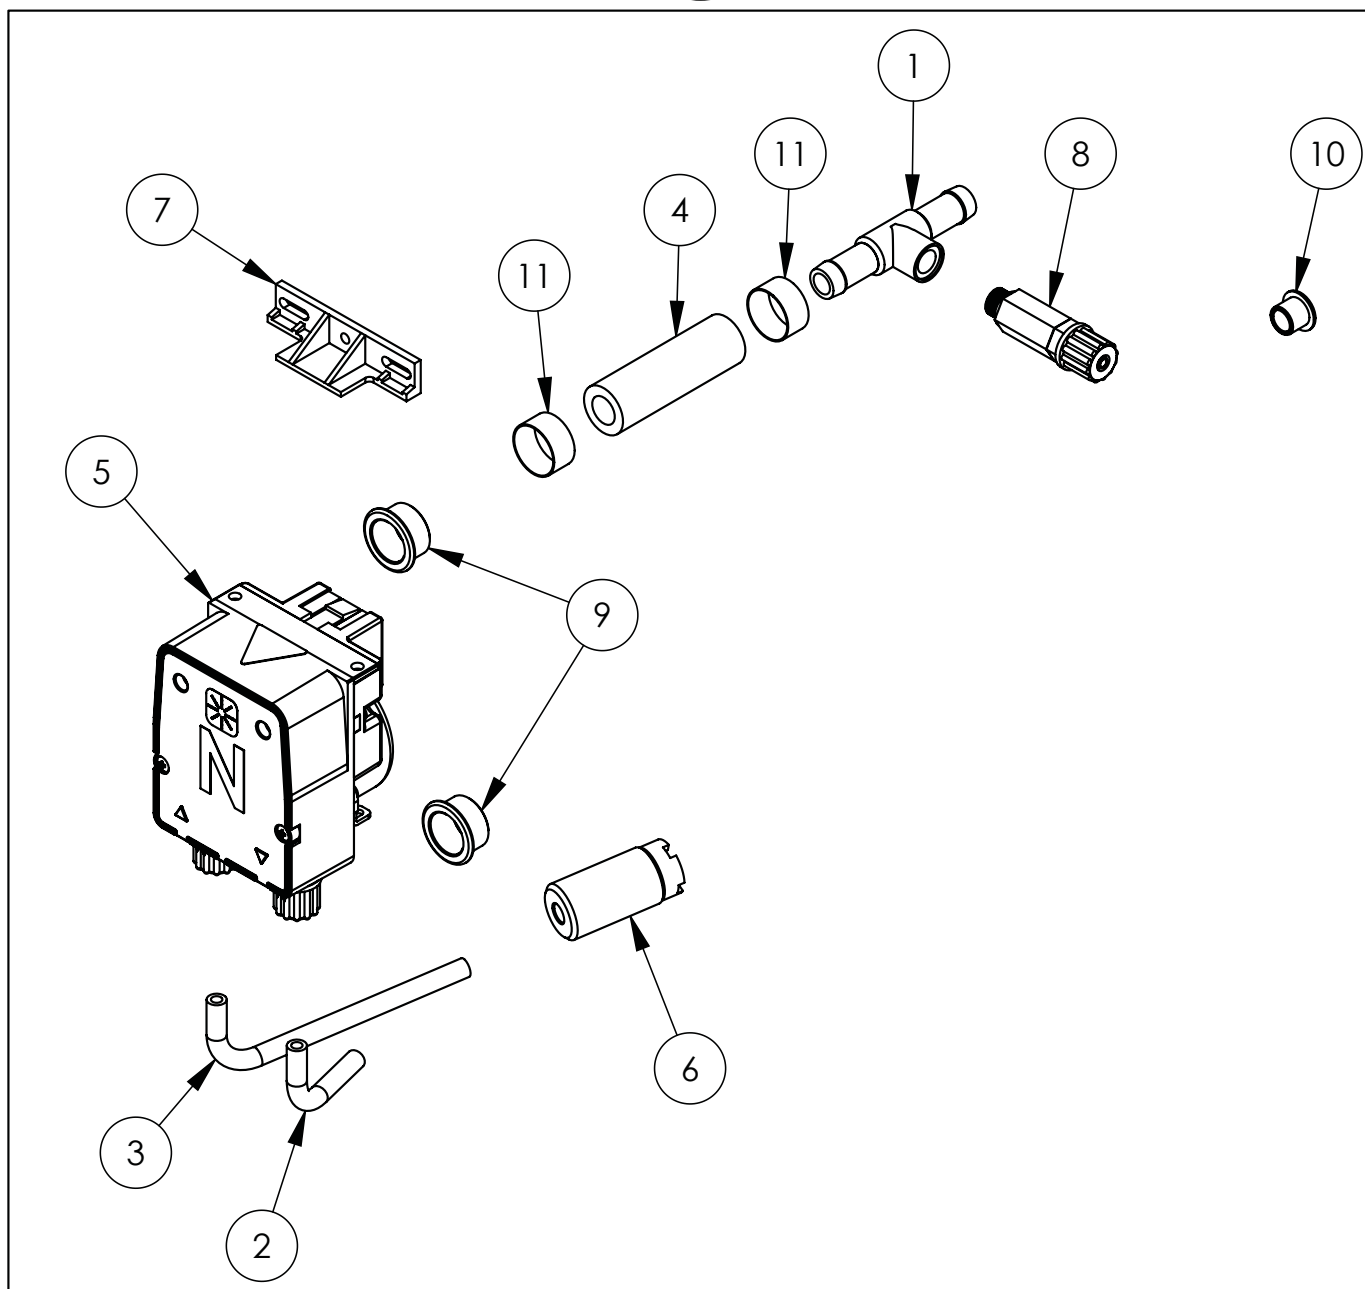

F

G

H

J

Nr części (V nr rys. nr części z rysunku)	Nazwa	Kod
V801566V06-A.01	Komora zmywarki	
V801566V06-A.02	Ramię płuczące	C012369
V801566V06-A.03	Podstawa	
V801566V06-A.04	Panel dolny	
V801566V06-A.05	Ściana tylna	
V801566V06-A.06	Prowadnica prawa	
V801566V06-A.07	Prowadnica lewa	
V801566V06-A.08	Wspornik pomp	
V801566V06-A.09	Mocowanie czapki i panelu	
V801566V06-A.10	Kątownik	
V801566V06-A.11	Skrzynka zaciskowa KADO K1/6	C009003
V801566V06-A.12	Sonda PT100 L=2m	C009300
V801566V06-A.13	Elektrozawór	C003422
V801566V06-A.14	Uszczelka gumowa fi25x16,5x2	
V801566V06-A.15	Filtr odpływu wody	C003742
V801566V06-A.16	Ośłona przeciwbryzgowa	C012373
V801566V06-A.17	Wąż gumowy prosty	C013072
V801566V06-A.18	Wąż kształtowy gumowy	C013074
V801566V06-A.19	Uszczelka przyłącza	C012274
V801566V06-A.20	Uszczelka odpływu	C012944
V801566V06-A.21	Kolano	C012391
V801566V06-A.22	Wąż silikonowy	C012680
V801566V06-A.23	Ośłona krawędzi	C013572
V801566V06-A.24	Opaska zaciskowa	C012765
V801566V06-A.25	Uszczelka płaska	C012766
V801566V06-A.26	Przewodnik	C012767
V801566V06-A.27	Sprężyna	C012768
V801566V06-A.28	Wąż gumowy fi 12 L=350mm	C008625
V801566V06-A.29	Wąż gumowy fi 12 L=555mm	C008625
V801566V06-A.30	Wąż gumowy fi 12 L=670mm	C008625
V801566V06-A.31	Wąż gumowy fi 12 L=950mm	C008625
V801566V06-A.32	Wąż gumowy fi 12 L=1000mm	C008625
V801566V06-A.33	Kostka przyłączeniowa	C012380
V801566V06-A.34	Trójnik	C012384
V801566V06-A.35	Tuleja ślizgowa	C012378
V801566V06-A.36	Nakrętka tulei ślizgowej	C012377
V801566V06-A.37	Ramię myjące 50	C012332