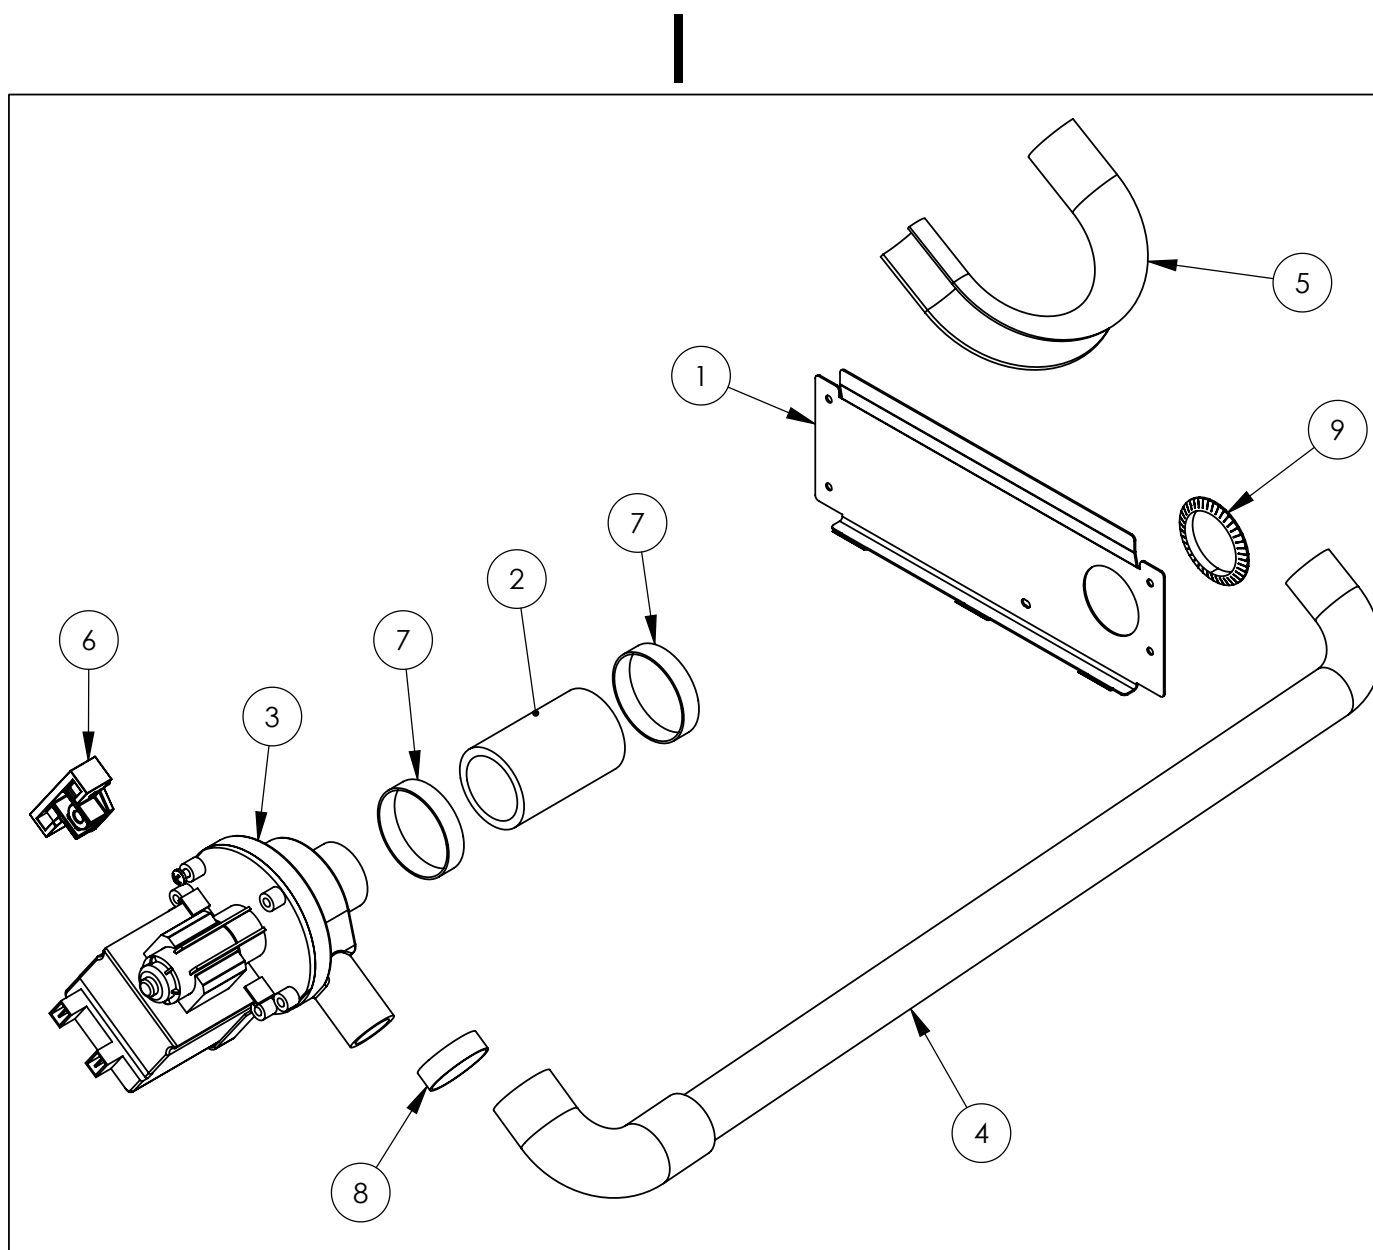

F

G

H

J

Nr części (V nr rys. nr części z rysunku)	Nazwa	Kod
V801566V06-A.01	Komora zmywarki	
V801566V06-A.02	Ramię płuczące	C012369
V801566V06-A.03	Podstawa	
V801566V06-A.04	Panel dolny	
V801566V06-A.05	Ściana tylna	
V801566V06-A.06	Prowadnica prawa	
V801566V06-A.07	Prowadnica lewa	
V801566V06-A.08	Wspornik pomp	
V801566V06-A.09	Mocowanie czapki i panelu	
V801566V06-A.10	Kątownik	
V801566V06-A.11	Skrzynka zaciskowa KADO K1/6	C009003
V801566V06-A.12	Sonda PT100 L=2m	C009300
V801566V06-A.13	Elektrozawór	C003422
V801566V06-A.14	Uszczelka gumowa fi25x16,5x2	
V801566V06-A.15	Filtr odpływu wody	C003742
V801566V06-A.16	Ośłona przeciwbryzgowa	C012373
V801566V06-A.17	Wąż gumowy prosty	C013072
V801566V06-A.18	Wąż kształtowy gumowy	C013074
V801566V06-A.19	Uszczelka przyłącza	C012274
V801566V06-A.20	Uszczelka odpływu	C012944
V801566V06-A.21	Kolano	C012391
V801566V06-A.22	Wąż silikonowy	C012680
V801566V06-A.23	Ośłona krawędzi	C013572
V801566V06-A.24	Opaska zaciskowa	C012765
V801566V06-A.25	Uszczelka płaska	C012766
V801566V06-A.26	Przewodnik	C012767
V801566V06-A.27	Sprężyna	C012768
V801566V06-A.28	Wąż gumowy fi 12 L=350mm	C008625
V801566V06-A.29	Wąż gumowy fi 12 L=555mm	C008625
V801566V06-A.30	Wąż gumowy fi 12 L=670mm	C008625
V801566V06-A.31	Wąż gumowy fi 12 L=950mm	C008625
V801566V06-A.32	Wąż gumowy fi 12 L=1000mm	C008625
V801566V06-A.33	Kostka przyłączeniowa	C012380
V801566V06-A.34	Trójnik	C012384
V801566V06-A.35	Tuleja ślizgowa	C012378
V801566V06-A.36	Nakrętka tulei ślizgowej	C012377
V801566V06-A.37	Ramię myjące 50	C012332