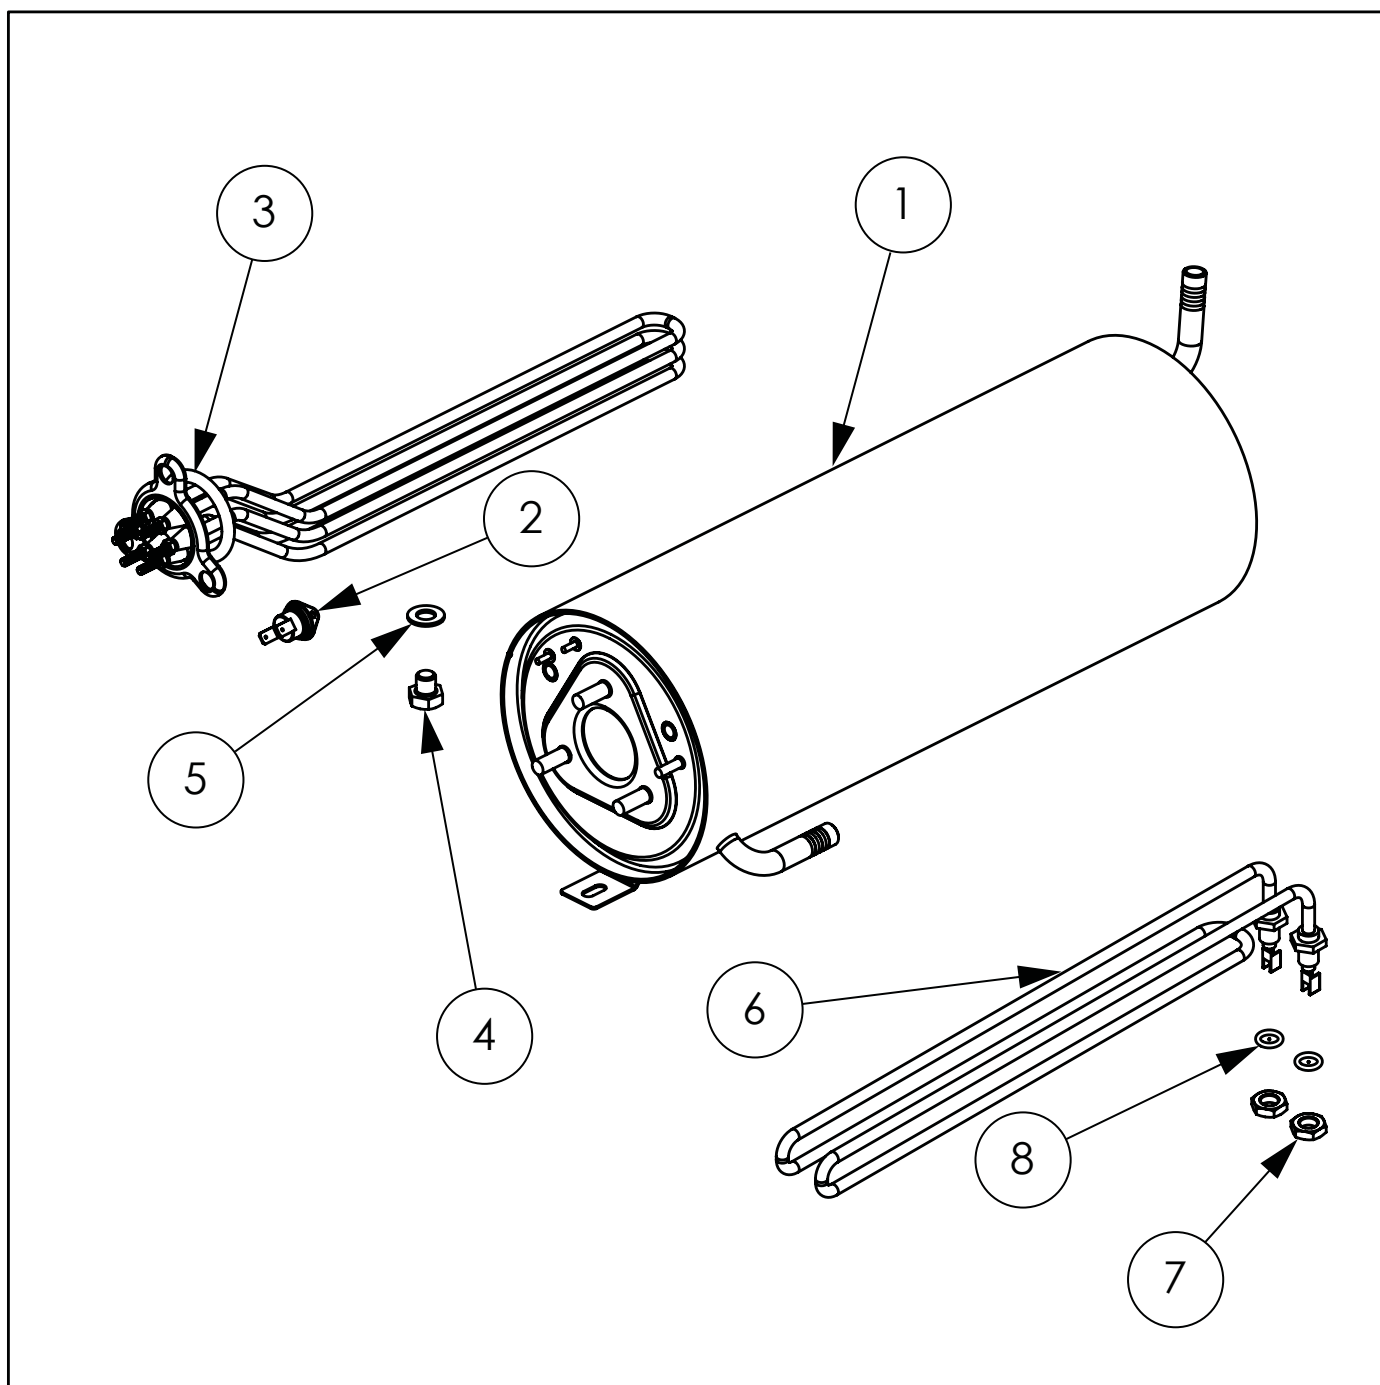

F

G

H

J

Nr części (V nr rys. nr części z rysunku)	Nazwa	Kod
V801566V06-A.01	Komora zmywarki	
V801566V06-A.02	Ramię płuczące	C012369
V801566V06-A.03	Podstawa	
V801566V06-A.04	Panel dolny	
V801566V06-A.05	Ściana tylna	
V801566V06-A.06	Prowadnica prawa	
V801566V06-A.07	Prowadnica lewa	
V801566V06-A.08	Wspornik pomp	
V801566V06-A.09	Mocowanie czapki i panelu	
V801566V06-A.10	Kątownik	
V801566V06-A.11	Skrzynka zaciskowa KADO K1/6	C009003
V801566V06-A.12	Sonda PT100 L=2m	C009300
V801566V06-A.13	Elektrozawór	C003422
V801566V06-A.14	Uszczelka gumowa fi25x16,5x2	
V801566V06-A.15	Filtr odpływu wody	C003742
V801566V06-A.16	Ośłona przeciwbryzgowa	C012373
V801566V06-A.17	Wąż gumowy prosty	C013072
V801566V06-A.18	Wąż kształtowy gumowy	C013074
V801566V06-A.19	Uszczelka przyłącza	C012274
V801566V06-A.20	Uszczelka odpływu	C012944
V801566V06-A.21	Kolano	C012391
V801566V06-A.22	Wąż silikonowy	C012680
V801566V06-A.23	Ośłona krawędzi	C013572
V801566V06-A.24	Opaska zaciskowa	C012765
V801566V06-A.25	Uszczelka płaska	C012766
V801566V06-A.26	Przewodnik	C012767
V801566V06-A.27	Sprężyna	C012768
V801566V06-A.28	Wąż gumowy fi 12 L=350mm	C008625
V801566V06-A.29	Wąż gumowy fi 12 L=555mm	C008625
V801566V06-A.30	Wąż gumowy fi 12 L=670mm	C008625
V801566V06-A.31	Wąż gumowy fi 12 L=950mm	C008625
V801566V06-A.32	Wąż gumowy fi 12 L=1000mm	C008625
V801566V06-A.33	Kostka przyłączeniowa	C012380
V801566V06-A.34	Trójnik	C012384
V801566V06-A.35	Tuleja ślizgowa	C012378
V801566V06-A.36	Nakrętka tulei ślizgowej	C012377
V801566V06-A.37	Ramię myjące 50	C012332