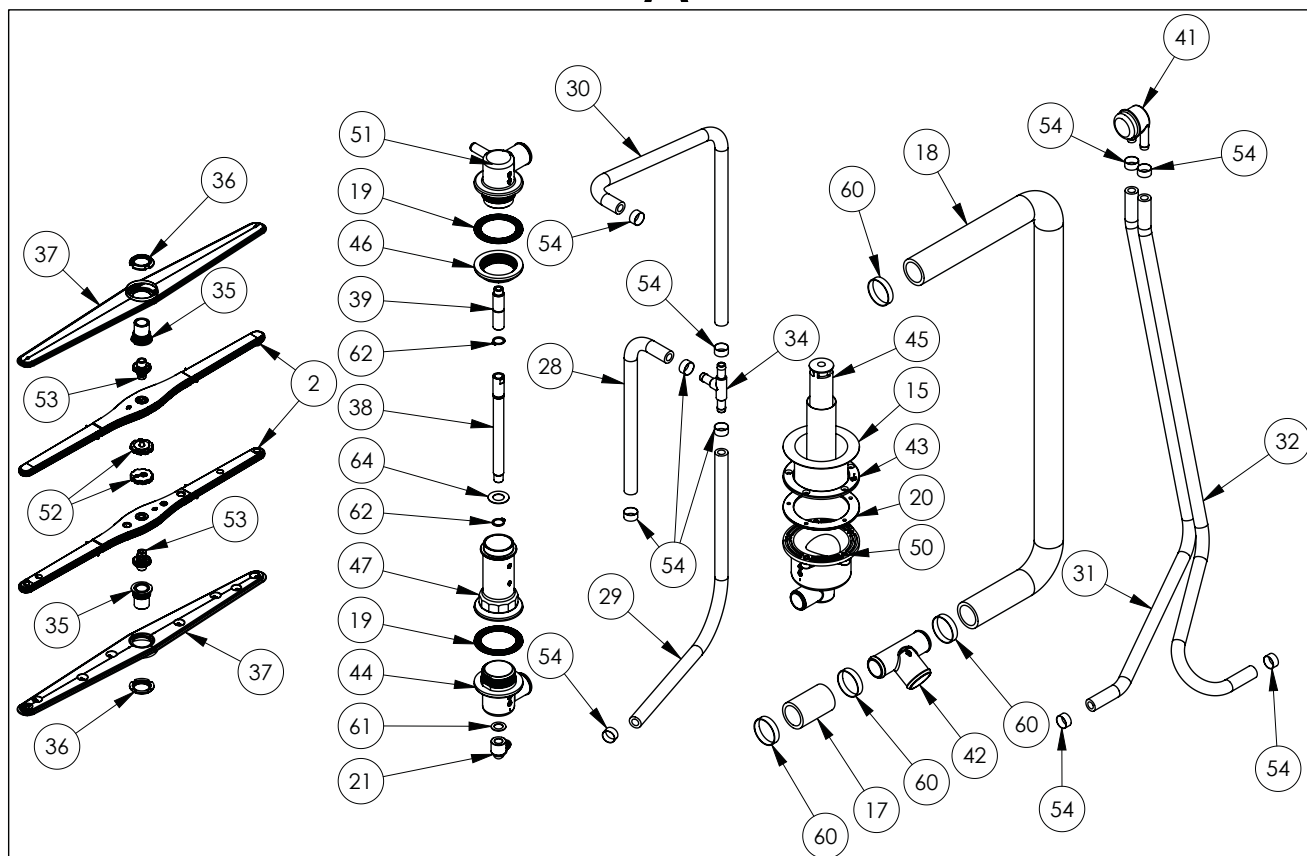

zmywarko wyparzynka, uniwersalna, Power Digital, dozownik płynu myjącego, pompa zrzutowa, pompa wspomagająca płukanie, P 6.65 kW, U 400 V

Kod katalogowy: 801566

A