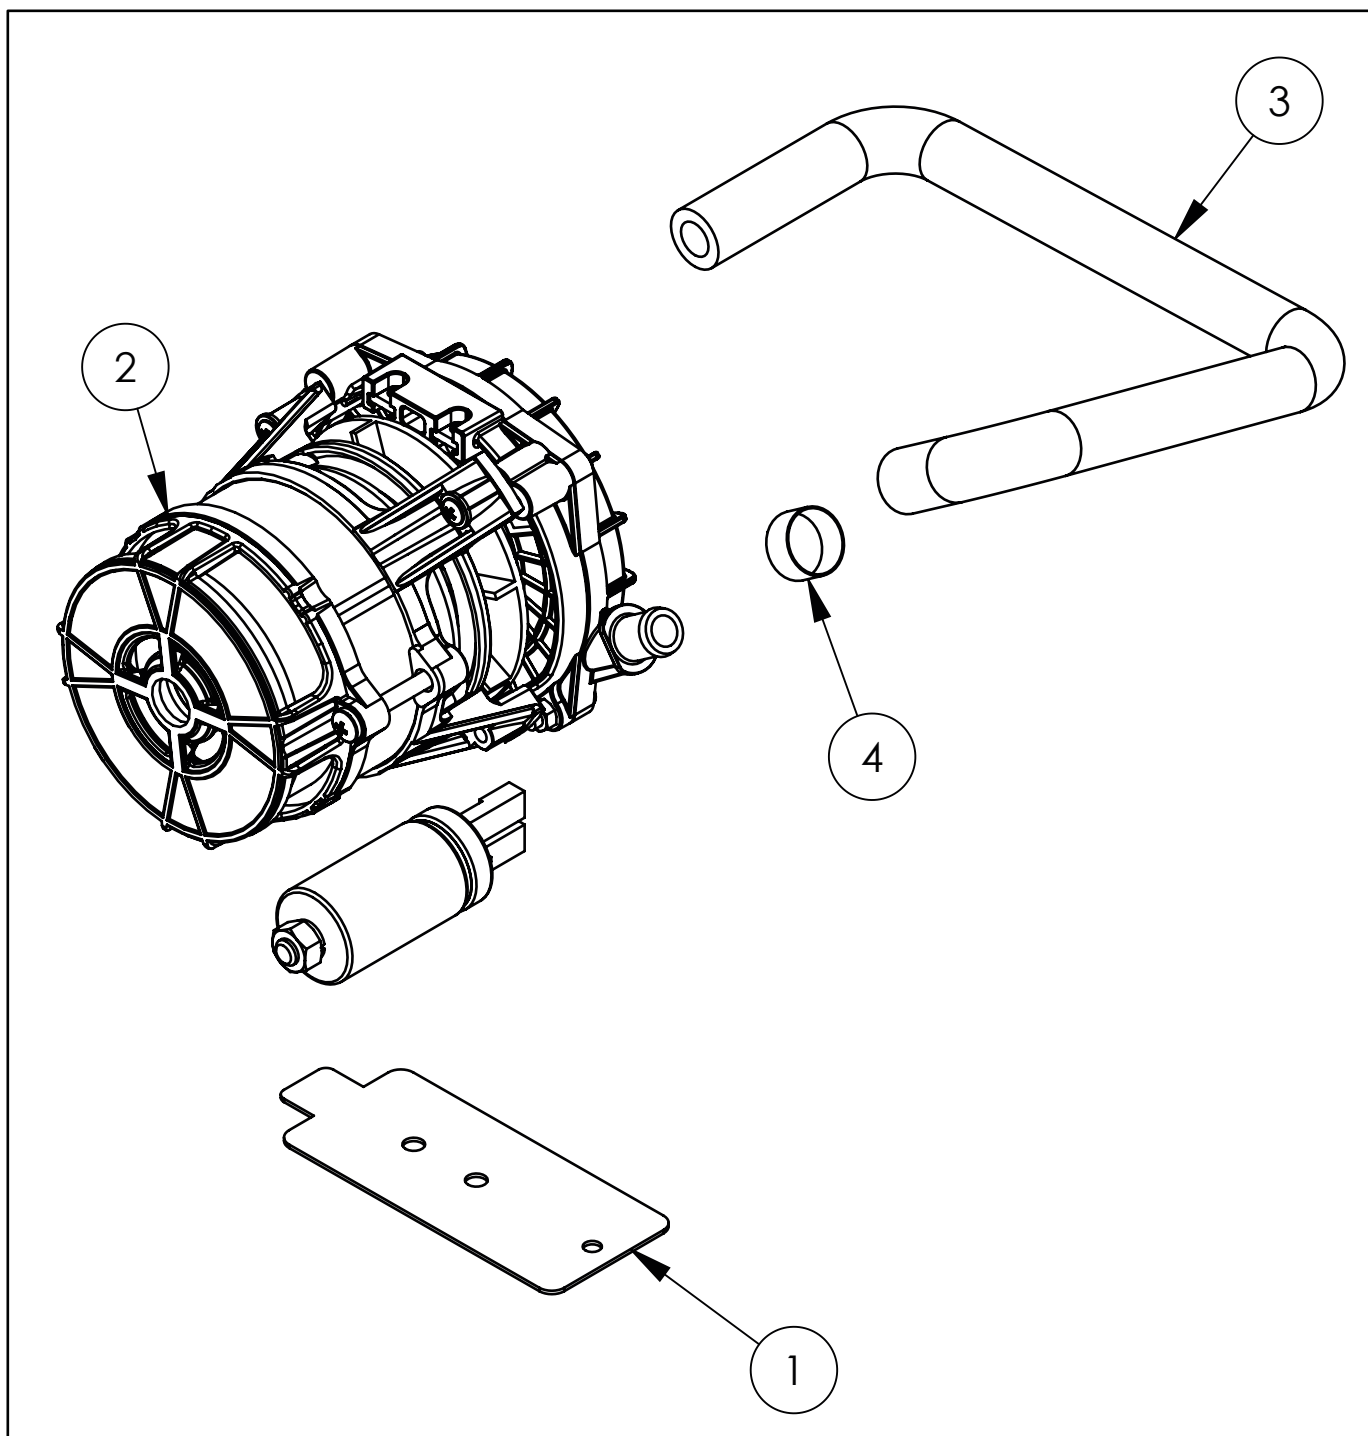

F

G

H

J

Nr części (V nr rys. nr części z rysunku)	Nazwa	Kod
V801566V06-A.01	Komora zmywarki	
V801566V06-A.02	Ramię płuczące	C012369
V801566V06-A.03	Podstawa	
V801566V06-A.04	Panel dolny	
V801566V06-A.05	Ściana tylna	
V801566V06-A.06	Prowadnica prawa	
V801566V06-A.07	Prowadnica lewa	
V801566V06-A.08	Wspornik pomp	
V801566V06-A.09	Mocowanie czapki i panelu	
V801566V06-A.10	Kątownik	
V801566V06-A.11	Skrzynka zaciskowa KADO K1/6	C009003
V801566V06-A.12	Sonda PT100 L=2m	C009300
V801566V06-A.13	Elektrozawór	C003422
V801566V06-A.14	Uszczelka gumowa fi25x16,5x2	
V801566V06-A.15	Filtr odpływu wody	C003742
V801566V06-A.16	Ośłona przeciwbryzgowa	C012373
V801566V06-A.17	Wąż gumowy prosty	C013072
V801566V06-A.18	Wąż kształtowy gumowy	C013074
V801566V06-A.19	Uszczelka przyłącza	C012274
V801566V06-A.20	Uszczelka odpływu	C012944
V801566V06-A.21	Kolano	C012391
V801566V06-A.22	Wąż silikonowy	C012680
V801566V06-A.23	Ośłona krawędzi	C013572
V801566V06-A.24	Opaska zaciskowa	C012765
V801566V06-A.25	Uszczelka płaska	C012766
V801566V06-A.26	Przewodnik	C012767
V801566V06-A.27	Sprężyna	C012768
V801566V06-A.28	Wąż gumowy fi 12 L=350mm	C008625
V801566V06-A.29	Wąż gumowy fi 12 L=555mm	C008625
V801566V06-A.30	Wąż gumowy fi 12 L=670mm	C008625
V801566V06-A.31	Wąż gumowy fi 12 L=950mm	C008625
V801566V06-A.32	Wąż gumowy fi 12 L=1000mm	C008625
V801566V06-A.33	Kostka przyłączeniowa	C012380
V801566V06-A.34	Trójnik	C012384
V801566V06-A.35	Tuleja ślizgowa	C012378
V801566V06-A.36	Nakrętka tulei ślizgowej	C012377
V801566V06-A.37	Ramię myjące 50	C012332